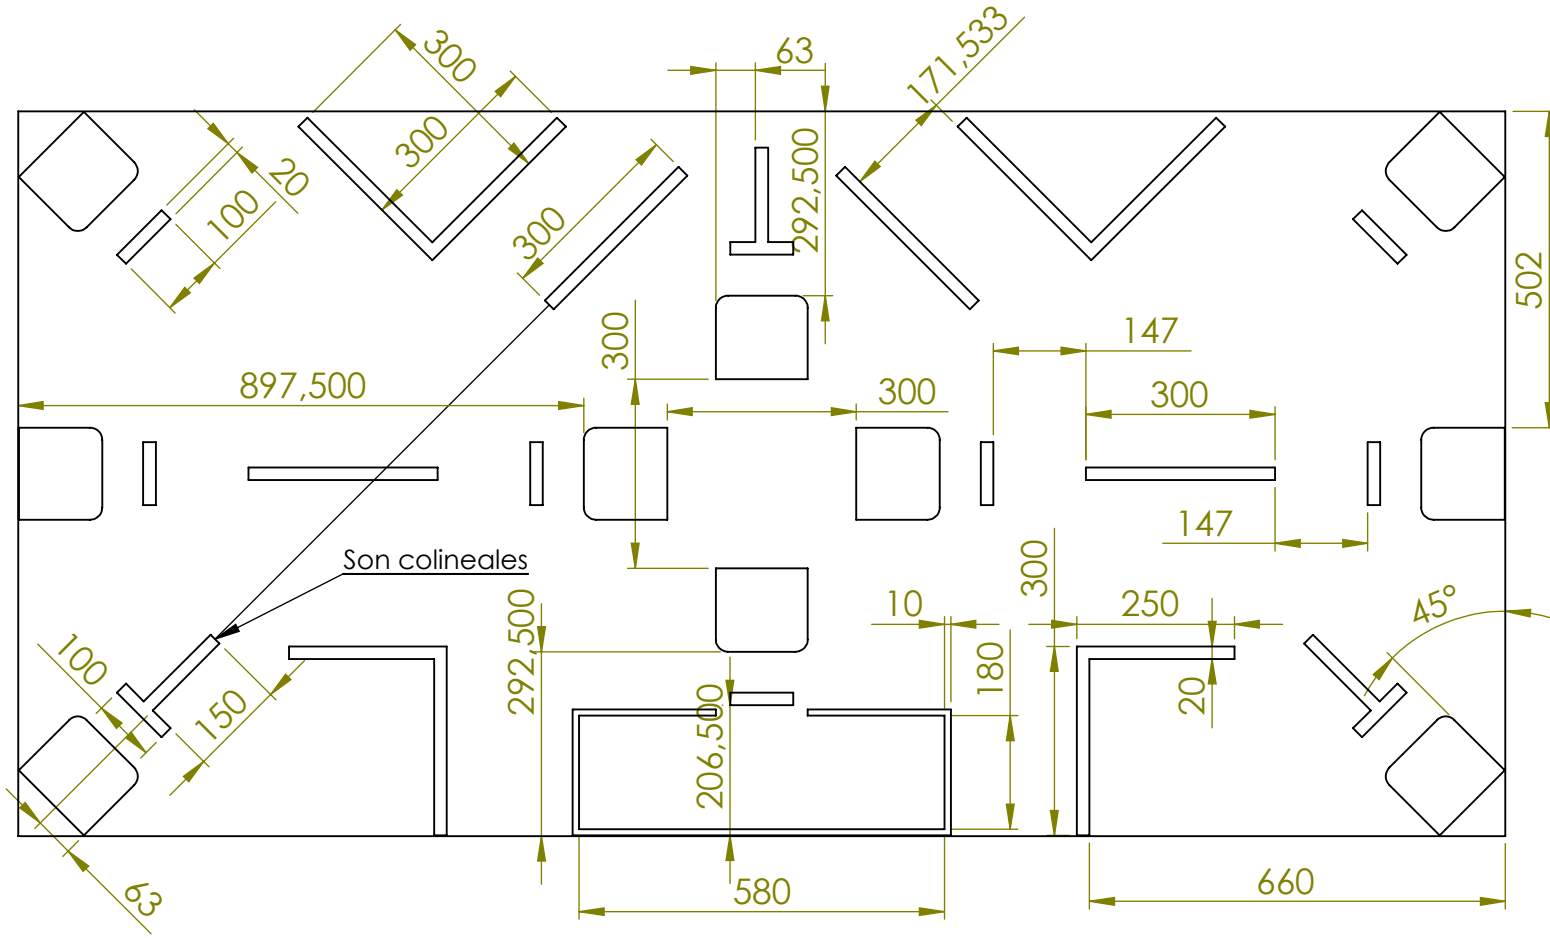

Measures in MM / Medidas en MM

Kicker Flags

www.aarobotec.org/parallax

A4

Measures in MM / Medidas en MM

Field

www.aarobotec.org/parallax

A4

1 2 3 4 5 6

A

A

B

B

C

C

D

Measures in MM / Medidas en MM	
<h1>30x30 Wall</h1>	
www.aarobotec.org/parallax	A4

Measures in MM / Medidas en MM

30x25 Wall

www.aarobotec.org/parallax

A4