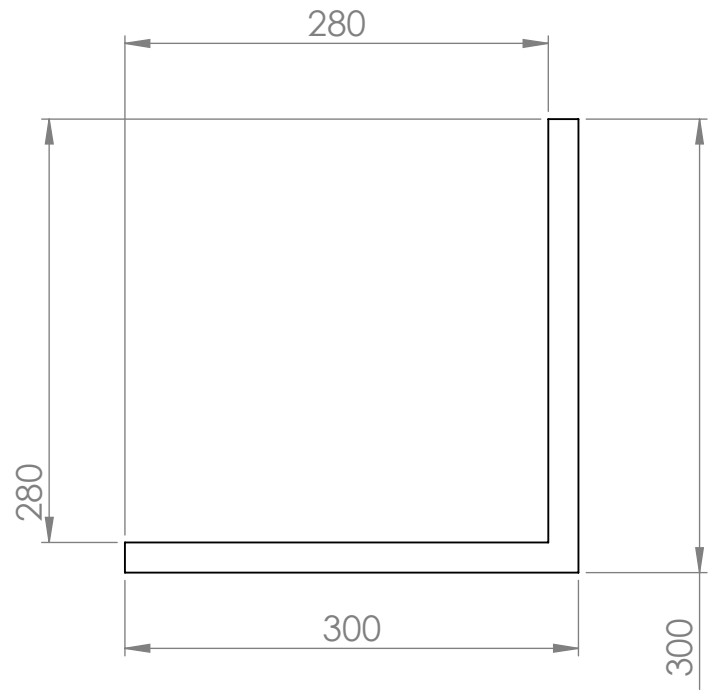

Measures in MM / Medidas en MM	
<h1>30x30 Wall</h1>	
www.aarobotec.org/parallax	A4

Measures in MM / Medidas en MM

30x25 Wall

www.aarobotec.org/parallax

A4